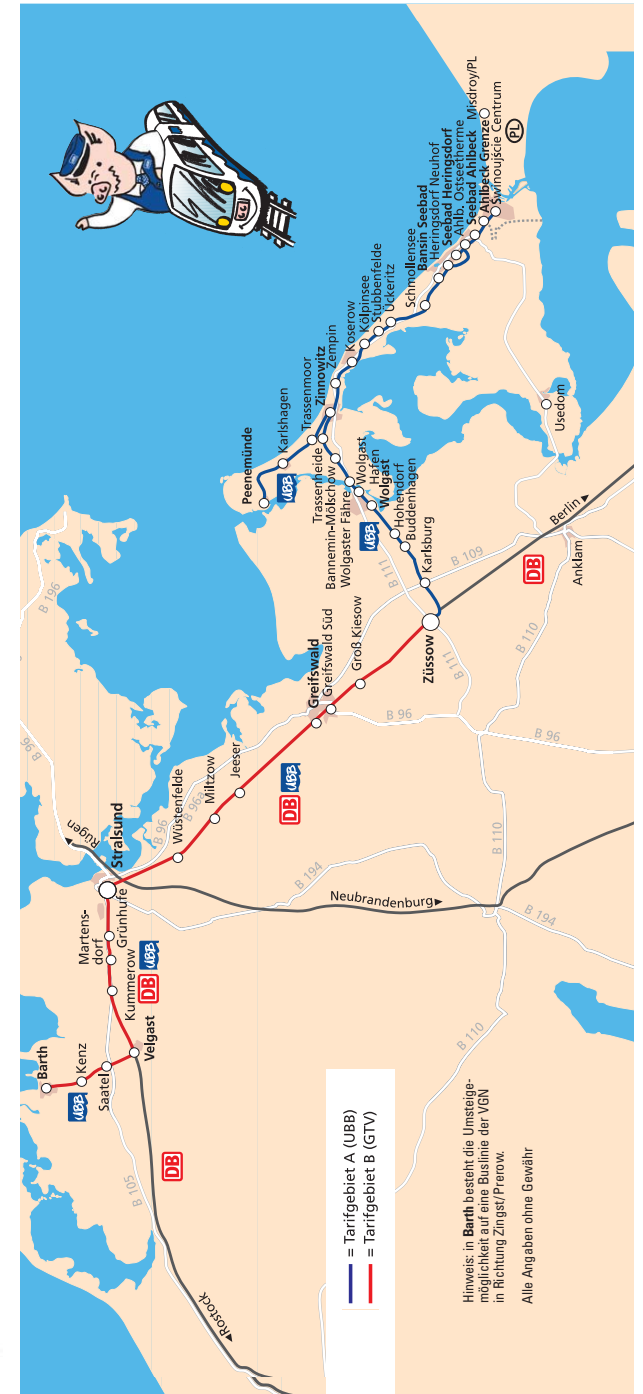

UBB	Peenemünde ▶ Zinnowitz													
	W(Sa)	W(Sa)	W(Sa)	Sa,S	W(Sa)	Sa,S	W(Sa)	Sa,S	W(Sa)	Sa,S	W(Sa)	Sa,S	W(Sa)	Sa,S
Peenemünde	4:52	5:30	6:30	7:17	7:30	8:30	bis	17:30	18:30	19:30	20:30	21:30		
Karlsbagen	4:58	5:36	6:36	7:23	7:36	8:36	60	17:36	18:36	19:36	20:36	21:36		
Trassenmoor	5:02	5:40	6:40	7:27	7:40	8:40	60	17:40	18:40	19:40	20:40	21:40		
Zinnowitz	5:06	5:44	6:44	7:31	7:44	8:44	Min.	17:44	18:44	19:44	20:44	21:47		

Tarif- und Fahrplanauskunft
UBB: (03 83 78) 2 71-32

Infos UBB-Bus: 03 82 31/45 97-45*

*Infos UBB-Bus zu Tagesfahrten mit modernen UBB-Reisebussen beispielsweise nach Rügen, Polen, Schweden oder Dänemark